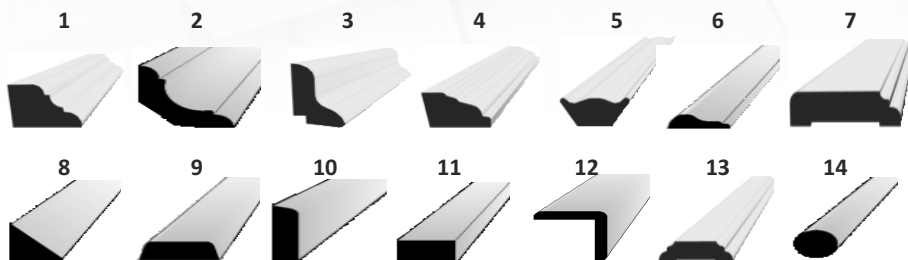

Profilozott lécek, pipalécek